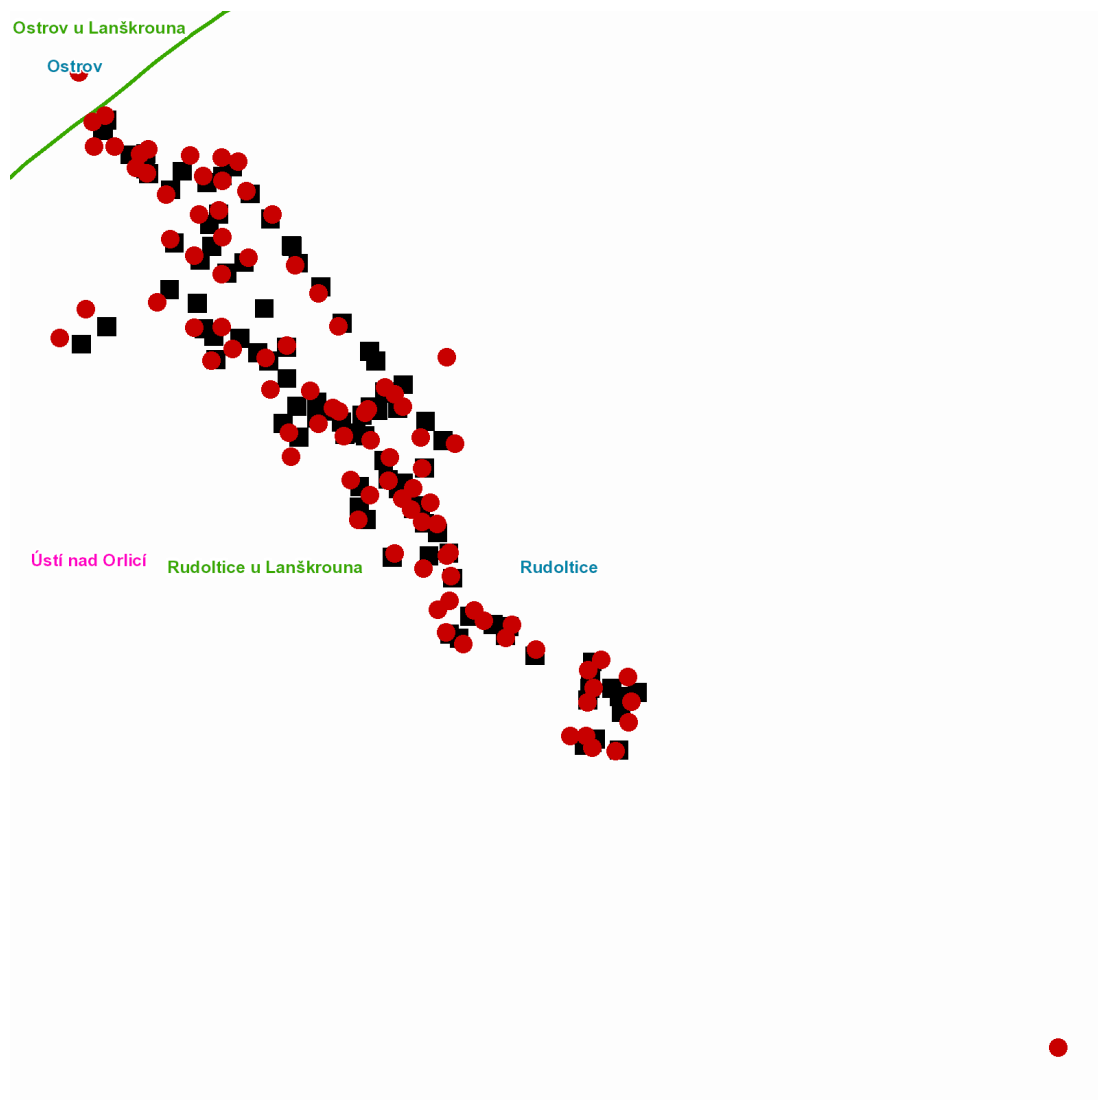

dne **11. 8. 2021** od **8:00** do **18:00** hodin

---

**Plánovaná odstávka zahrnuje tyto lokality:****Rudoltice (okres Ústí nad Orlicí)**

č. p. 7, 8, 9, 11, 14, 17, 18, 19, 20, 22-35, 39-50, 52, 53, 55, 59, 60, 62, 63, 65, 66, 67, 68, 81, 83, 87, 146, 158, 170, 174, 181-187, 195, 203, 212, 226, 227, 229, 230, 236, 239, 261, 262, 267, 268, 269, 276, 278, 283, 292, 297, 305, 329

kat. území **Rudoltice u Lanškrouna** (kód **743500**): parcelní č. 148/4, 539, 670, 867/1, 885/2, 926/3, 2744/13, 3088/1, 4602/6

kat. území **Ostrov u Lanškrouna** (kód **715999**): parcelní č. 5579

---

**dne 11. 8. 2021 od 8:00 do 18:00 hodin****Orientační mapový podklad odstávkou dotčených lokalit****VYSVĚTLIVKY**

- – adresy dotčené odstávkou elektřiny
- – místa připojení k elektrické síti dotčená odstávkou

**INFORMACE ZASLÁNA**

IDDS: 7cab3x3 (Obec Rudoltice)

IDDS: cyfb3xg (Obec Ostrov)